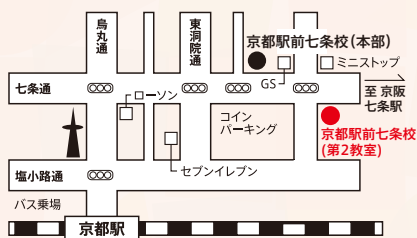

京都駅前七条校 (本部)

〒600-8146
京都市下京区材木町497-4 第1マスイビル2,3,4F

- 駐車場・駐輪場はありません。
- JR「京都」、京都市営地下鉄「京都」下車 徒歩5分
- 京阪電車「七条」下車 徒歩5分