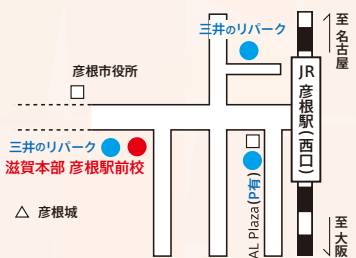

### 京都駅前七条校 (第2教室)

〒600-8146 ※授業はこちらの教室で行います。  
京都市下京区材木町483 第2マスイビル2F

### 京都駅前七条校 (本部)

〒600-8146  
京都市下京区材木町497-4 第1マスイビル2,3,4F

- 駐車場・駐輪場はありません。
- JR「京都」、京都市営地下鉄「京都」下車 徒歩5分
- 京阪電車「七条」下車 徒歩5分

### 京都 北大路駅前校

〒603-8142  
京都市北区小山上総町24 メゾンブランシュ1F  
NET 通信実技センター・事務局

- 駐車場はありません。
- 駐輪場があります。
- 京都市営地下鉄「北大路(1番出口)」下車 徒歩1分
- 京都市バス「北大路バスターミナル」下車
- 京都バス「北大路駅前」下車

### 滋賀本部 彦根駅前校

〒522-0075  
滋賀県彦根市佐和町7-12

- 駐車場はありません。
- お近くのコインパーキング●をご利用下さい。
- 駐輪場があります。
- JR「彦根」、近江鉄道「彦根」下車 徒歩3分